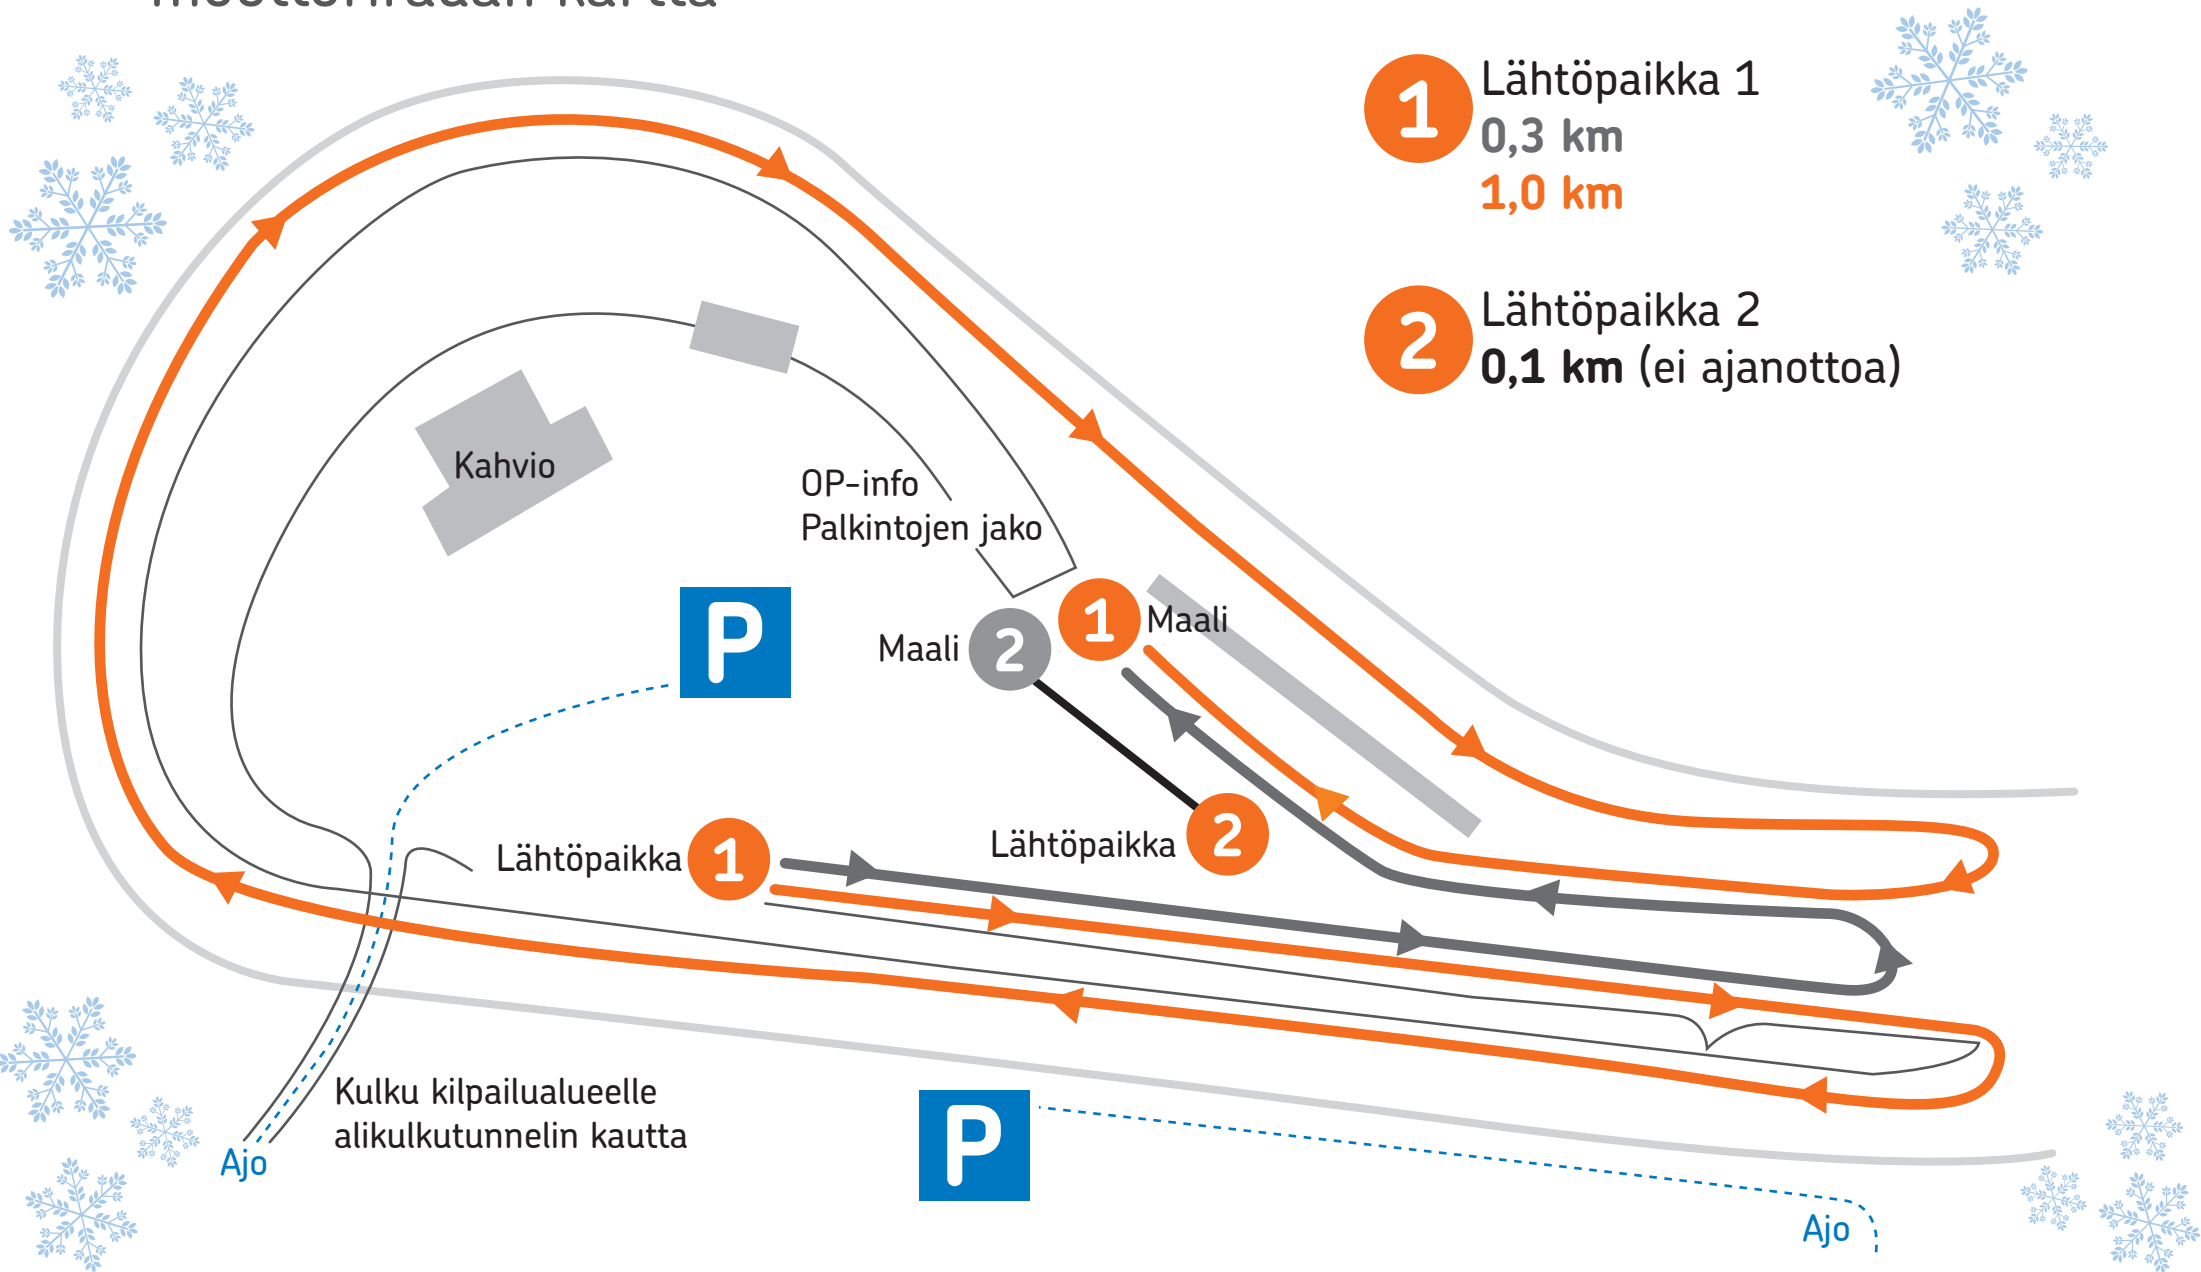

HIPPOHIIHDOT

moottoriradan kartta

- 1** Lähtöpaikka 1
0,3 km
1,0 km
- 2** Lähtöpaikka 2
0,1 km (ei ajanottoa)